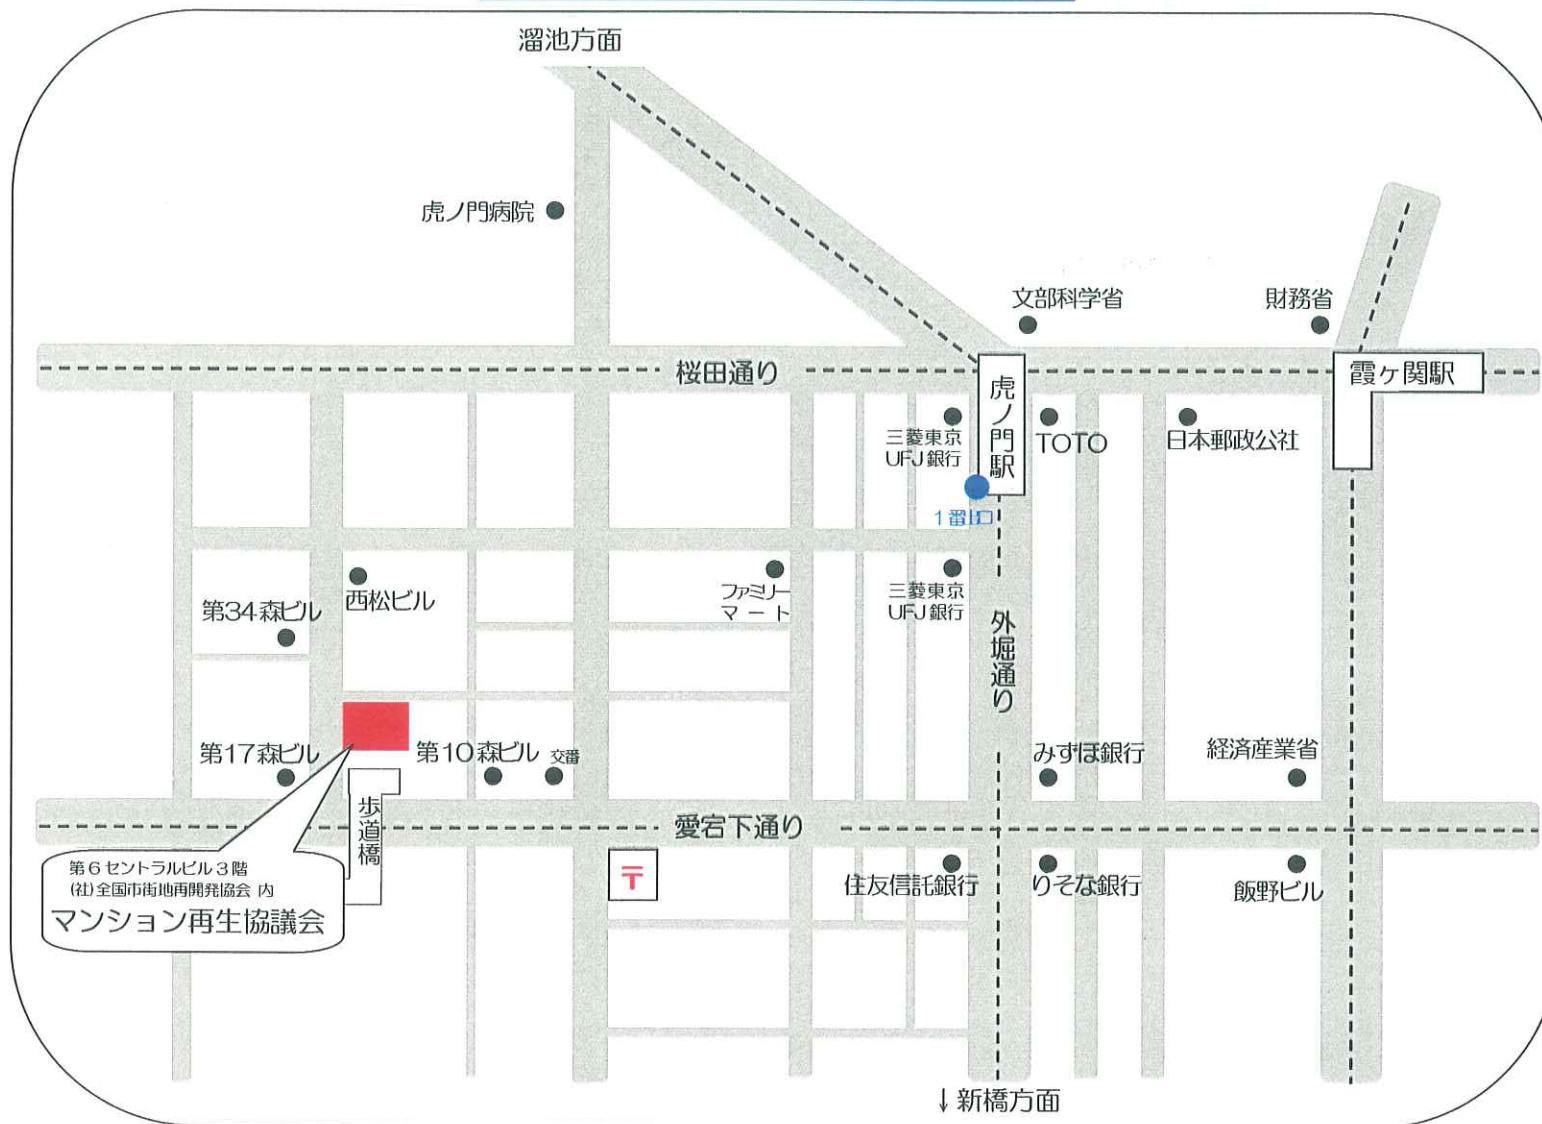

# 案内図

第6セントラルビル3階  
(社)全国市街地再開発協会 内  
マンション再生協議会

東京メトロ銀座線 虎ノ門駅1番出口 (●) から徒歩5分  
〒105-0001 東京都港区虎ノ門1丁目19-10  
第6セントラルビル3階  
(社)全国市街地再開発協会 内  
マンション再生協議会  
TEL : 03-3591-2363 FAX : 03-3591-2456